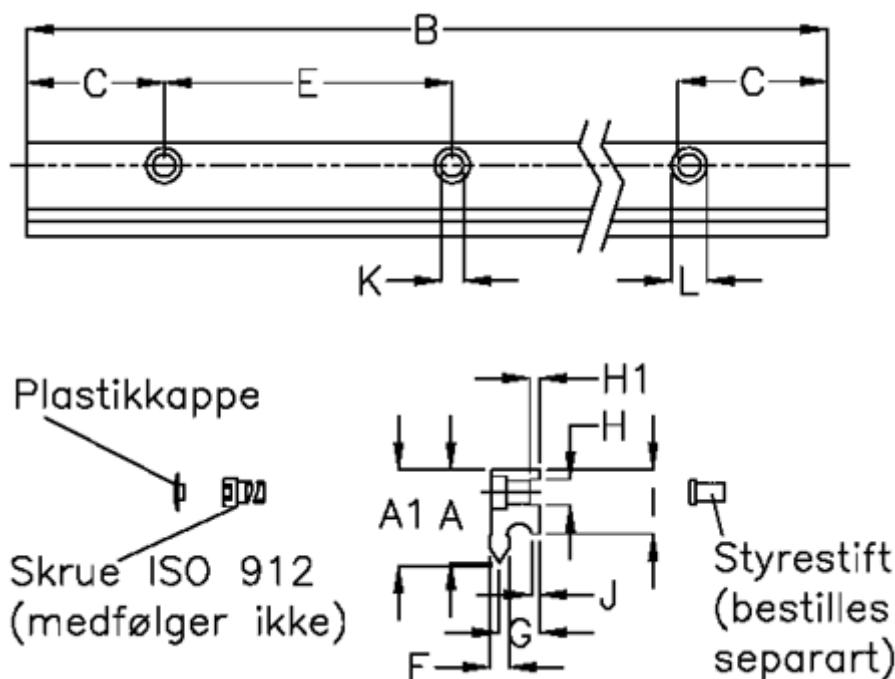

Varenummer: 057125434162
 Beskrivelse: Hepco GV3 profilskinne NM E L3416 P2
 med forsænkede huller

Mål

A	= 29	G	= 12.7	vægt kg/1000 = 2.60
A1	= 29.37	H	= 8	
B	= 3416	H1	= 3.0	
C	= 43.0	I	= 20.00	
E	= 90	J	= 2.30	
F	= 6.42	K	= 7.0	
For leje	= J34	L	= 11 x 6.1	
For styrestift	= SDP8	Præcisionstype	= P2	